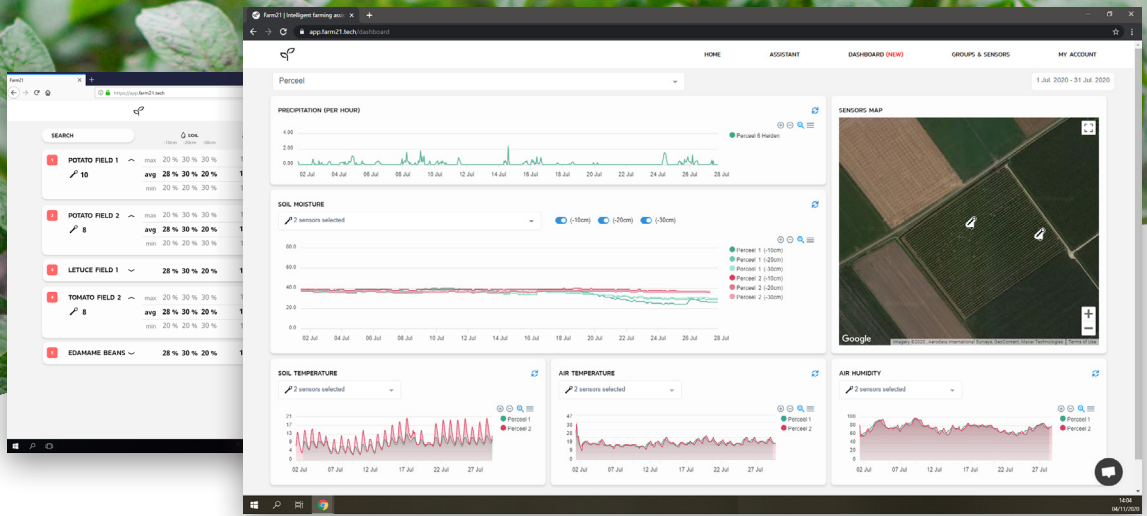

Farm21

WWW.FARM21.TECH

Farm21 Sensor

- ✓ Eén sensor met 6 unieke sensoren:
 - Op 3 niveaus bodemvocht meten
 - Bodemtemperatuur
 - Luchtvochtigheid
 - Luchttemperatuur
- ✓ Draadloze verbinding in heel Nederland
- ✓ Laag energieverbruik, levensduur batterij 1 jaar (batterij is vervangbaar)
- ✓ Geïnstalleerd binnen enkele minuten

€89 Per stuk excl. btw
Te bestellen vanaf vijf stuks
bij Heyboer BV

Farm21 Platform

- ✓ Pc, mobiel, en tablet toegankelijk
- ✓ Deel data met uw teeltadviseur
- ✓ Richt uw eigen dashboard in
- ✓ Zelflerende Farm21 assistent voor optimaal advies
- ✓ Regelmatig updates die uw data- gedreven beslissingen eenvoudiger maken
- ✓ Inclusief KPN LoRa data verbinding

€63 Per sensor, per jaar excl. btw
Afgenomen bij Farm21

HEYBOER BV

► CropSolutions

De Farm21 sensor is vanaf nu verkrijgbaar bij Heyboer BV en CropSolution partners.

► Meer informatie

Meer informatie ga naar www.heyboerbv.com/Onze-diensten/Precisielandbouw of vraag uw teeltadviseur voor persoonlijk advies.